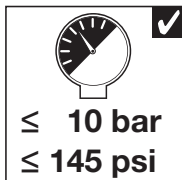

## BLANCO AVONA-S HD