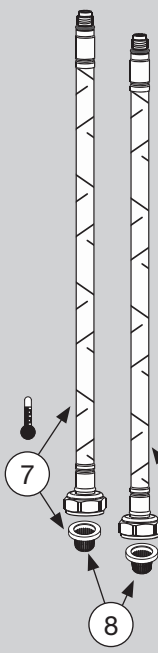

## BLANCO DARAS-F HD

1

i

# BLANCO DARAS-F HD

[www.blanco-germany.com/sos](http://www.blanco-germany.com/sos)

1x 19 mm  
1x 22 mm