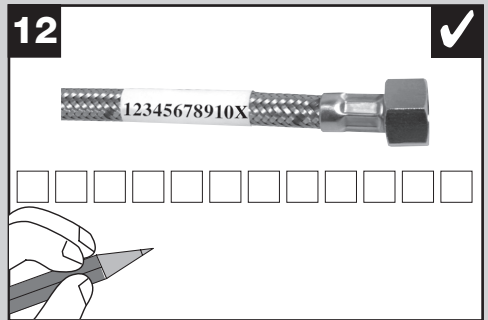

# BLANCO DARAS-F HD

[www.blanco-germany.com/sos](http://www.blanco-germany.com/sos)

1x 19 mm  
1x 22 mm