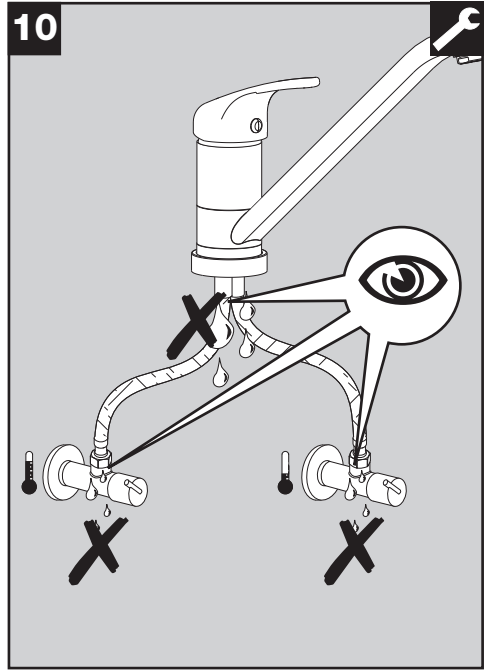

# BLANCO DARAS-F HD

[www.blanco-germany.com/sos](http://www.blanco-germany.com/sos)

1x 19 mm  
1x 22 mm