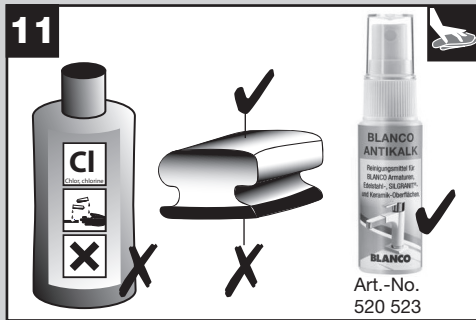

# BLANCO DARAS-F HD

[www.blanco-germany.com/sos](http://www.blanco-germany.com/sos)

1x 19 mm  
1x 22 mm