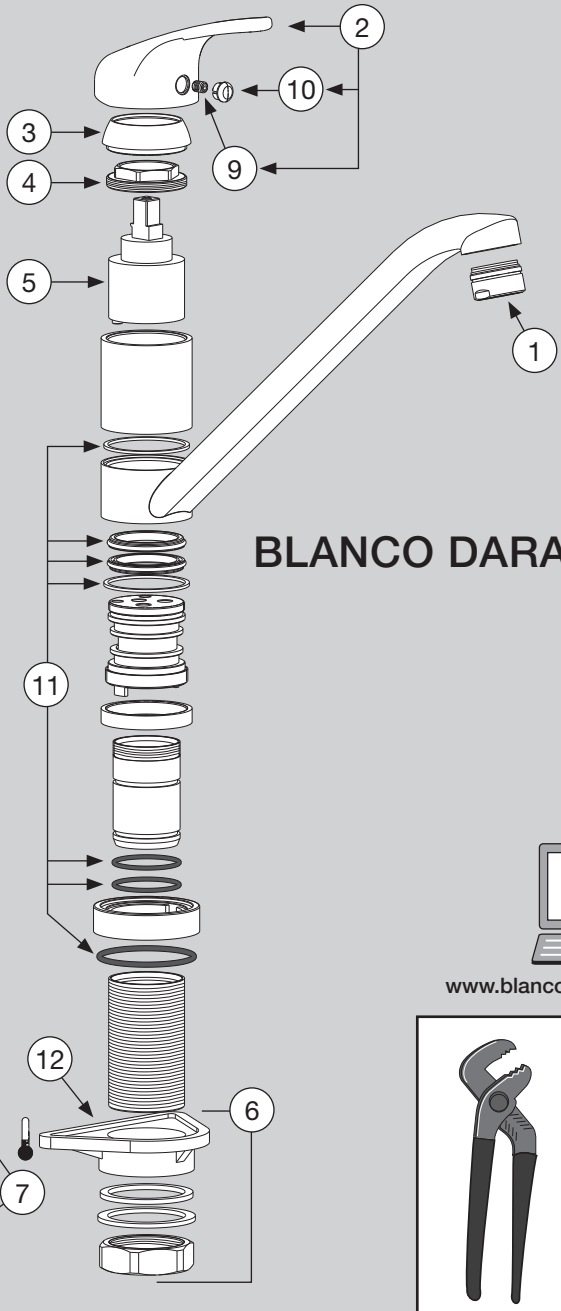

## BLANCO DARAS-F HD

1

i

# BLANCO DARAS-F HD

[www.blanco-germany.com/sos](http://www.blanco-germany.com/sos)

1x 19 mm  
1x 22 mm