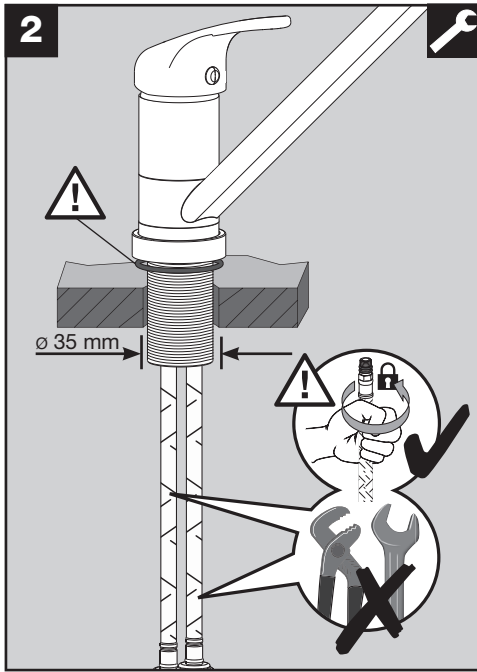

# BLANCO DARAS-F HD

[www.blanco-germany.com/sos](http://www.blanco-germany.com/sos)

1x 19 mm  
1x 22 mm