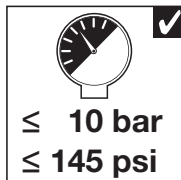

BLANCO

BLANCO DARAS-F HD