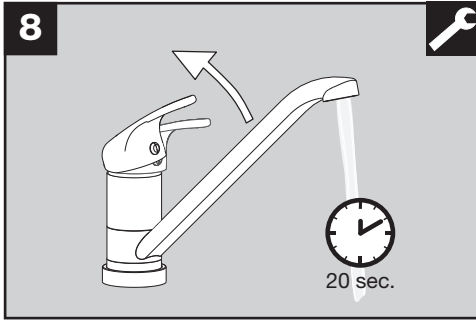

# BLANCO DARAS-F HD

[www.blanco-germany.com/sos](http://www.blanco-germany.com/sos)

1x 19 mm  
1x 22 mm