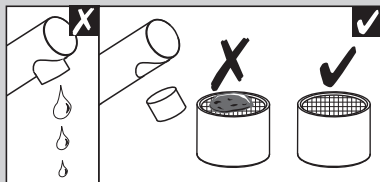

# BLANCO DARAS-F HD

[www.blanco-germany.com/sos](http://www.blanco-germany.com/sos)

1x 19 mm  
1x 22 mm