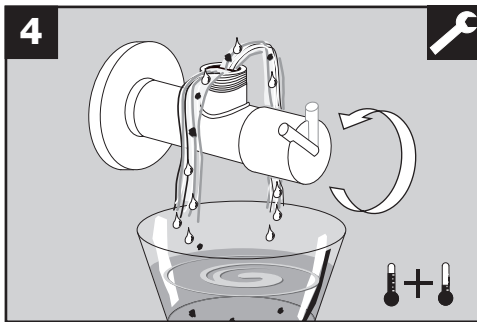

# BLANCO DARAS-F HD

[www.blanco-germany.com/sos](http://www.blanco-germany.com/sos)

1x 19 mm  
1x 22 mm