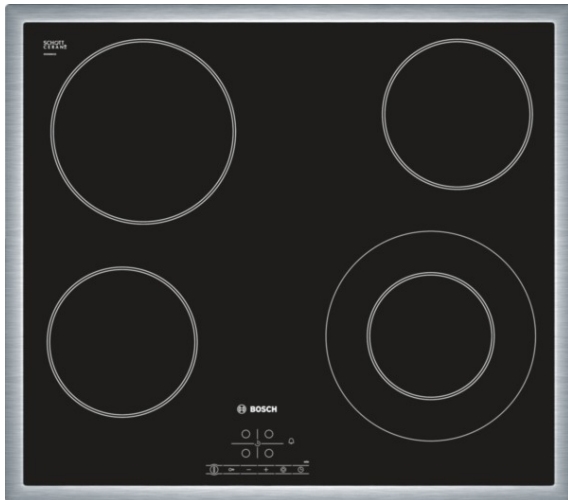

**Serie | 4 Varné dosky**
**PKF645B17E**
**plošný rám**
**sklokeramický varný panel s ovládaním, 60 cm**

**Sklo-keramický varný panel: varenie a údržba sú obzvlášť jednoduché.**

- **Varná zóna 21cm:** rozšíriteľná varná zóna.
- **Timer s funkciou vypnutia:** po uplynutí nastaveného času je zvolená varná zóna vypne.
- **Detská poistka:** zámok ovládacieho panelu, aby sa zabránilo nechceným zmenám v nastavení.

**Technické údaje**

označenie produktového radu :	varná doska ovládaním keramika
konštrukcia :	zabudovateľný
zdroj el. energie :	elektrický
počet varných zón, ktoré možno použiť súčasne :	4
ovládacie prvky :	EasyTouch (timer)
rozmery niky (mm) :	43 x 560-560 x 490-500
šírka (mm) :	583
rozmery spotrebiča (mm) :	43 x 583 x 513
Hmotnosť netto (kg) :	8,0
hmotnosť brutto (kg) :	8,0
ukazovateľ zvýšného tepla :	Separátne
umiestnenie ovládacieho panelu :	vpredu
základný materiál povrchu :	sklokeramika
materiál povrchu :	antikoro, čierna
farba rámu :	antikoro
aprobačné certifikáty :	CE, VDE
Dĺžka prívodného kábla (cm) :	100
EAN :	4242002717029
príkion (W) :	6600
napätie (V) :	220-240
frekvencia (Hz) :	60; 50

**Zvláštne príslušenstvo**

- HEZ390090 : WOK-panvica s mriežkou a pokrievkou
- HEZ392617 : medzidno 60cm Touch

### PKF645B17E

**plošný rám  
sklokeramický varný panel s ovládaním, 60  
cm**

**Sklo-keramický varný panel: varenie a  
údržba sú obzvlášť jednoduché.**

---

**design:**

- plošný rám

**komfort:**

- 4 varné zóny HighSpeed, z toho:
  - 1 dvojokruhová zóna
- rozšírenie varnej zóny pomocou samostatného senzorového tlačidla
- nová sklokeramika HighSpeed, bez dekoru
- touchControl +/- (easyTouch)
- 17 výkonových stupňov
- timer pre každú varnú zónu
- minutka (budík)