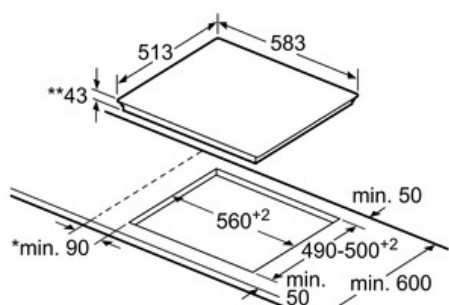

**Technické údaje**

označenie produktového radu :	varná doska ovládaním keramika
konštrukcia :	zabudovateľný
zdroj el. energie :	elektrický
počet varných zón, ktoré možno použiť súčasne :	4
ovládacie prvky :	EasyTouch (timer)
rozmery niky (mm) :	43 x 560-560 x 490-500
šírka (mm) :	583
rozmery spotrebiča (mm) :	43 x 583 x 513
Hmotnosť netto (kg) :	8,0
hmotnosť brutto (kg) :	8,0
ukazovateľ zvýšného tepla :	Separátne
umiestnenie ovládacieho panelu :	vpredu
základný materiál povrchu :	sklokeramika
materiál povrchu :	antikoro, čierna
farba rámu :	antikoro
aprobačné certifikáty :	CE, VDE
Dĺžka prívodného kábla (cm) :	100
EAN :	4242002717029
príkion (W) :	6600
napätie (V) :	220-240
frekvencia (Hz) :	60; 50

### PKF645B17E

**plošný rám  
sklokeramický varný panel s ovládaním, 60  
cm**

**Sklo-keramický varný panel: varenie a  
údržba sú obzvlášť jednoduché.**

---

**design:**

- plošný rám

**komfort:**

- 4 varné zóny HighSpeed, z toho:
  - 1 dvojokruhová zóna
- rozšírenie varnej zóny pomocou samostatného senzorového tlačidla
- nová sklokeramika HighSpeed, bez dekoru
- touchControl +/- (easyTouch)
- 17 výkonových stupňov
- timer pre každú varnú zónu
- minutka (budík)

**rozmery:**

- min.hrúbka pracovnej dosky: 20 mm

**Serie | 4 Varné dosky**
**PKF645B17E**
**plošný rám**
**sklokeramický varný panel s ovládaním, 60**
**cm**

- \* Minimálna vzdialenosť výrezu pre varný panel od steny
  - \*\* Hĺbka zapustenia
  - \*\*\* So zabudovanou rúrou na pečenie v príp. potreby viac; pozri rozmerové požiadavky rúry na pečenie
- rozмеры в мм