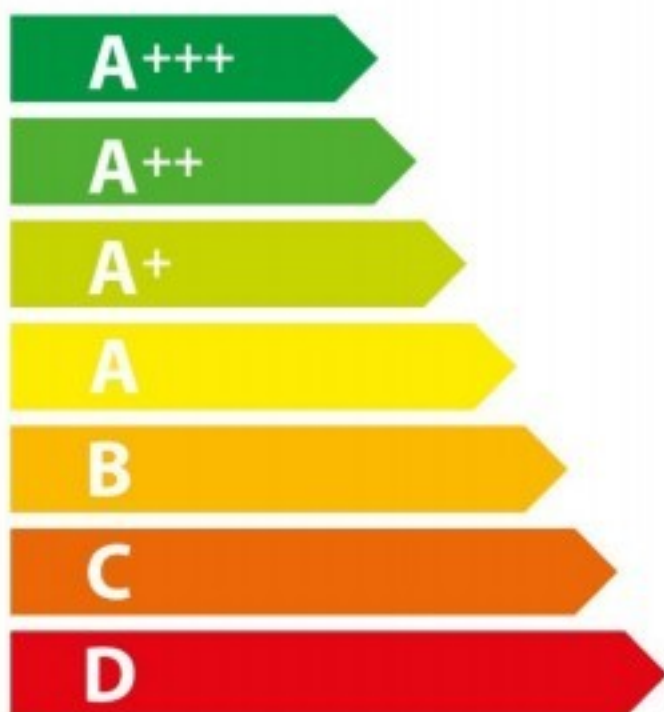

ENERG
енергия · ενεργεια

SIEMENS

CS636GBS2

A⁺

47 L

0,73 kWh/cyklus*

0,61 kWh/cyklus*

* цикъл · cyklus · portion · zyklus · πρόγραμμα · ciclo · tsükkel · ohjelma · ciklus
ciklas · cikls · čiklu · cyclus · cykl · ciclu · program · cykel