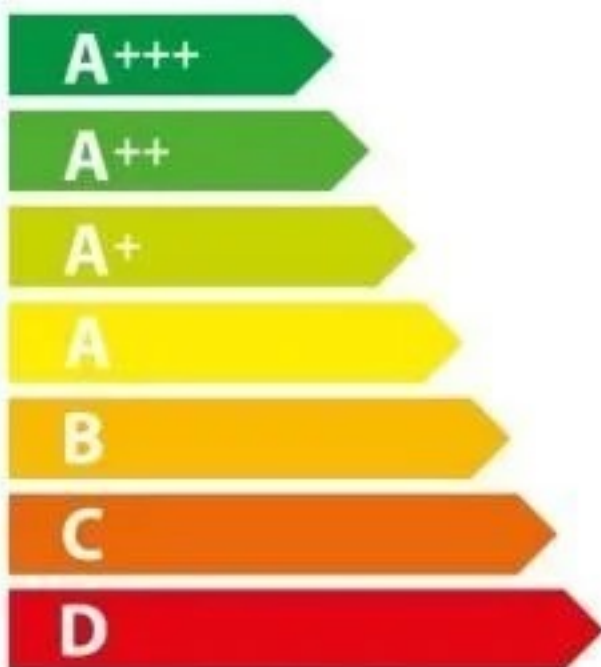

ENERG

енергия · ενεργεια

Y

IJA

IE

IA

BOSCH

DRR16AQ20